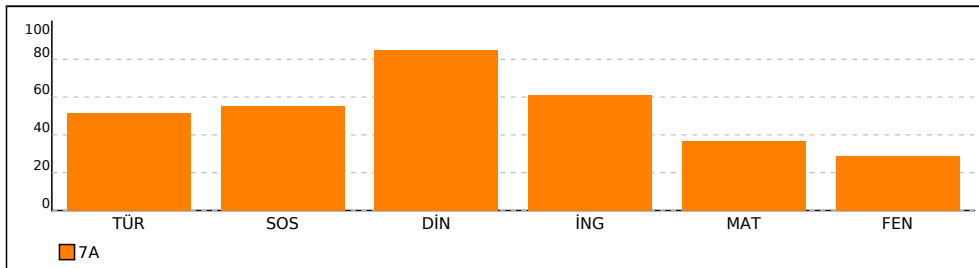

NET ORTALAMASINA GÖRE ŞUBE KARŞILAŞTIRMA