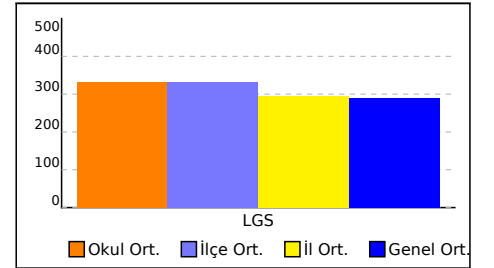

PUAN ORT. GÖRE KIYAS