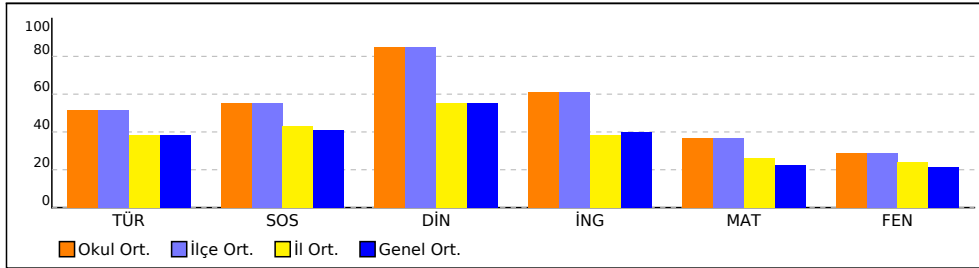

NET ORTALAMALARINA GÖRE KIYASLAMA