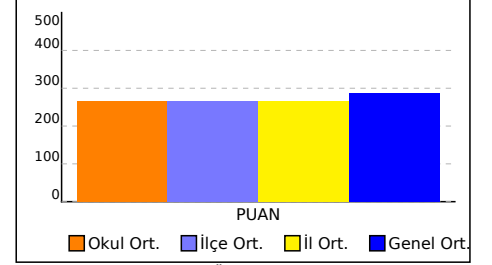

PUAN ORT. GÖRE KIYAS