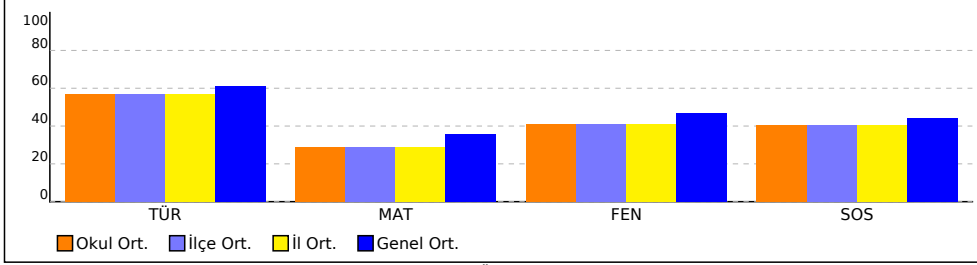

OKUL NET LİSTESİ (PUAN sıralı)

İL				İLÇE				OKUL				SINAV ADI				KATILIMLAR								
																OKUL	İLÇE	İL	GENEL					
KAHRAMANMARAŞ				TÜRKOĞLU				YEDİGÜZEL ADAM İMAM HATİP ORTAOKULU				6.SINIF 4.DENEME İOKBS				63	63	63	99					
Sıra	Ö.No	İsim	Sınıf	Türkçe			Matematik			Fen			SOSYAL BİLGİLER			Toplam			PUAN	Dereceler				
				Türkçe			Matematik			Fen			SOSYAL BİLGİLER			Toplam			Puanı	Snf	Okul	İlçe	İl	Genel
				D	Y	N	D	Y	N	D	Y	N	D	Y	N	D	Y	N	Puanı					
Genel Ortalama				14	5	12,20	9	5	7,11	11	6	9,37	11	7	8,83	45	22	37,51	286,970					
Okul Ortalaması				13	5	11,42	7	5	5,73	10	6	8,20	10	7	8,04	41	23	33,39	266,360					

NET ORTALAMALARINA GÖRE KIYASLAMA