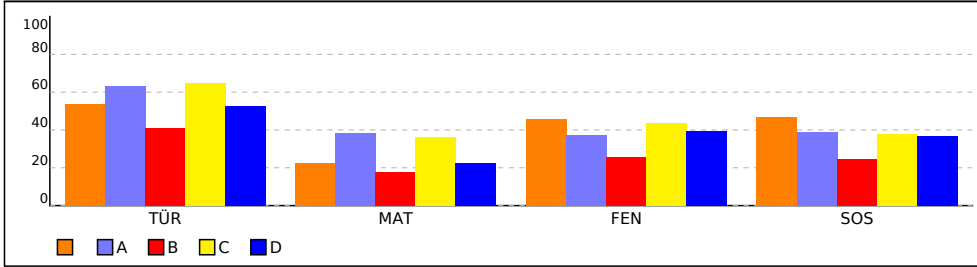

NET ORTALAMASINA GÖRE ŞUBE KARŞILAŞTIRMA