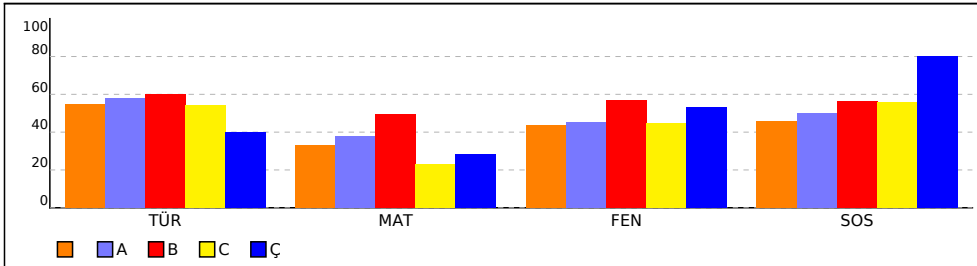

NET ORTALAMASINA GÖRE ŞUBE KARŞILAŞTIRMA