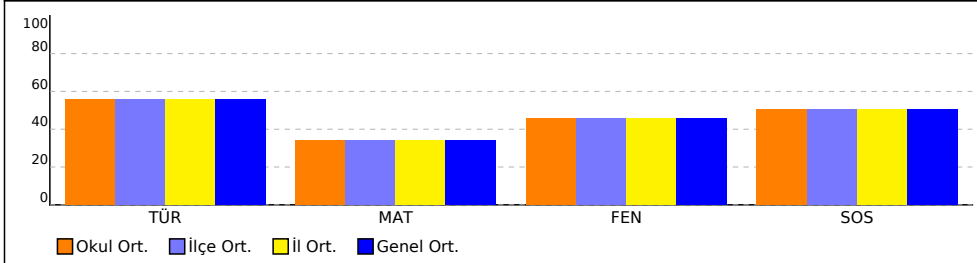

NET ORTALAMALARINA GÖRE KIYASLAMA