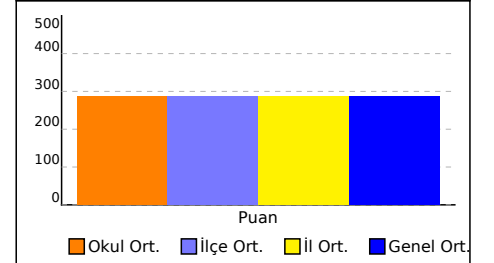

PUAN ORT. GÖRE KIYAS