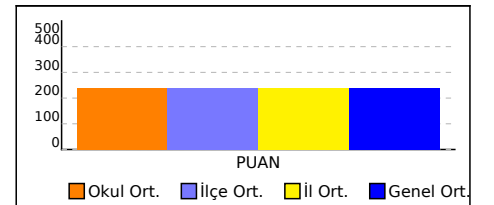

PUAN ORT. GÖRE KIYAS