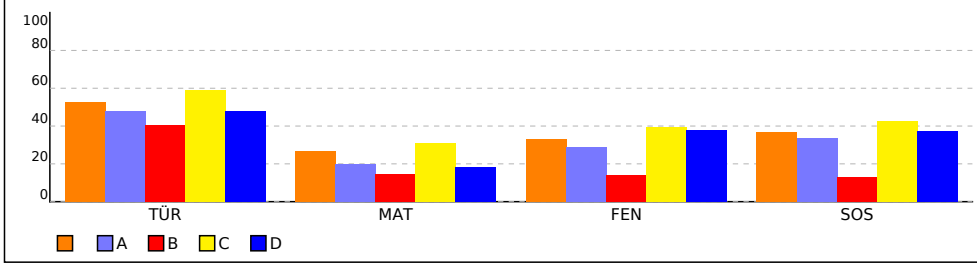

NET ORTALAMALARINA GÖRE KIYASLAMA

PUAN ORT. GÖRE KIYAS

OKUL NET LİSTESİ (PUAN sıralı)

İL				İLÇE				OKUL				SINAV ADI				KATILIMLAR								
																OKUL	İLÇE	İL	GENEL					
KAHRAMANMARAŞ				TÜRKOĞLU				YEDİGÜZEL ADAM İMAM HATİP ORTAOKULU				6.SINIF 3.DENEME İOKBS				61	61	61	61					
Sıra	Ö.No	İsim	Sınıf	Türkçe			Matematik			Fen			SOSYAL BİLGİLER			Toplam			PUAN	Dereceler				
				Türkçe			Matematik			Fen			SOSYAL BİLGİLER			Toplam			Puanı	Snf	Okul	İlçe	İl	Genel
				D	Y	N	D	Y	N	D	Y	N	D	Y	N	D	Y	N	Puanı	Snf	Okul	İlçe	İl	Genel
Genel Ortalama				12	6	10,19	6	5	4,75	8	6	6,42	9	7	6,85	36	23	28,21	239,060					
Okul Ortalaması				12	6	10,19	6	5	4,75	8	6	6,42	9	7	6,85	36	23	28,21	239,060					

NET ORTALAMASINA GÖRE ŞUBE KARŞILAŞTIRMA

PUANA GÖRE ŞUBE KIYAS