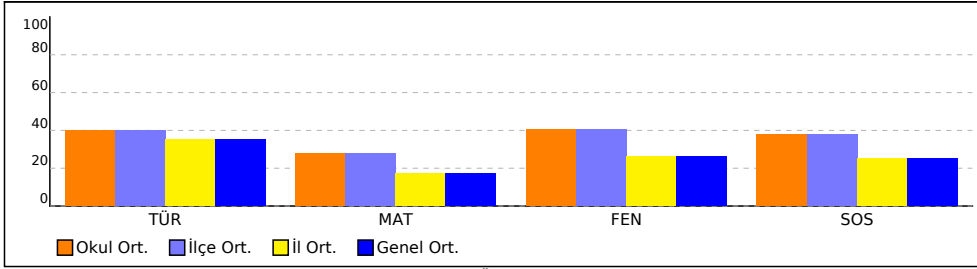

NET ORTALAMALARINA GÖRE KIYASLAMA