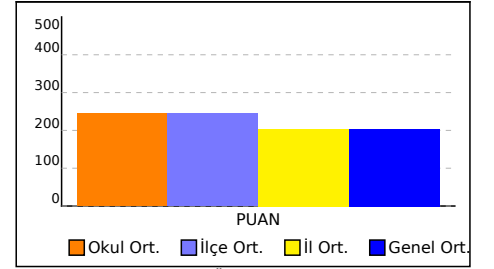

PUAN ORT. GÖRE KIYAS