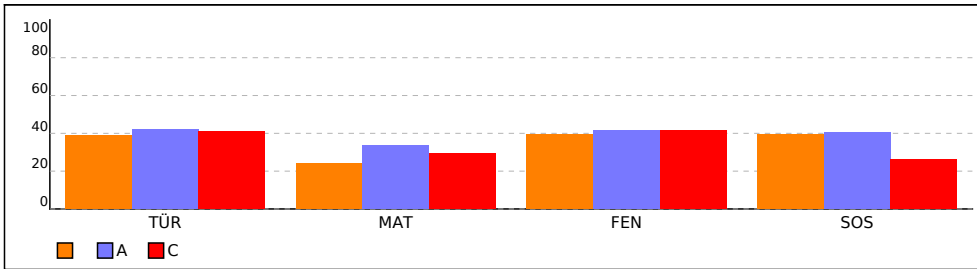

NET ORTALAMASINA GÖRE ŞUBE KARŞILAŞTIRMA