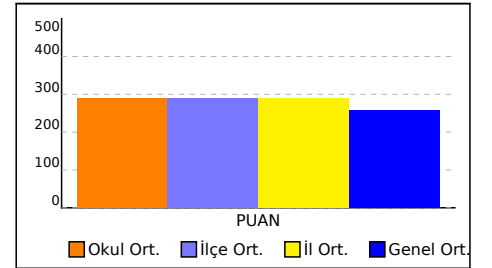

PUAN ORT. GÖRE KIYAS