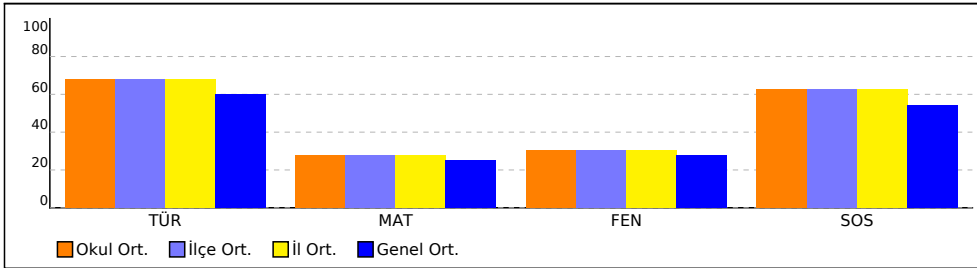

NET ORTALAMALARINA GÖRE KIYASLAMA