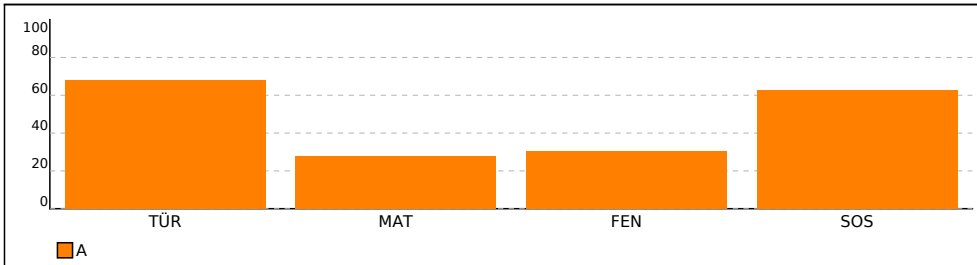

NET ORTALAMASINA GÖRE ŞUBE KARŞILAŞTIRMA