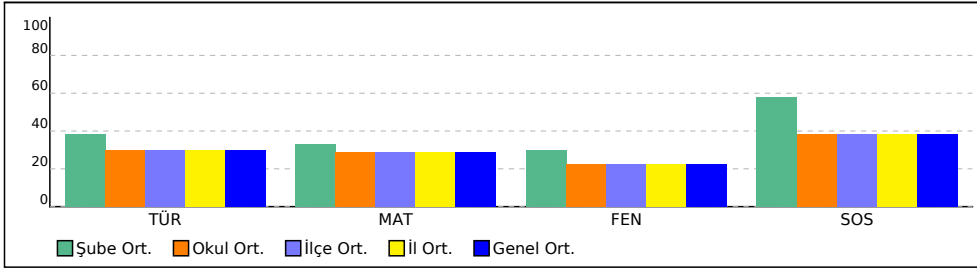

NET ORTALAMALARINA GÖRE KIYASLAMA