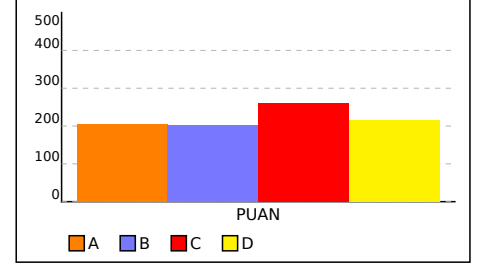

PUANA GÖRE ŞUBE KIYAS