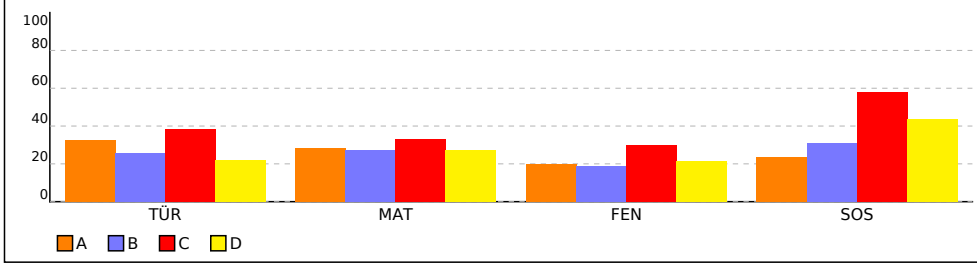

OKUL NET LİSTESİ (PUAN sıralı)

										KATILIMLAR														
										OKUL	İLÇE	İL	GENEL											
İL		İLÇE		OKUL			SINAV ADI			OKUL	İLÇE	İL	GENEL											
KAHRAMANMARAŞ		TÜRKOĞLU		YEDİGÜZEL ADAM İMAM HATİP ORTAOKULU			6.SINIF 1.DENEME İOKBS			60	60	60	60											
Sıra	Ö.No	İsim	Sınıf	Türkçe			Matematik			Fen			SOSYAL BİLGİLER			Toplam			PUAN	Dereceler				
				Türkçe			Matematik			Fen			SOSYAL BİLGİLER			Toplam			Puanı	Snf	Okul	İlçe	İl	Genel
				D	Y	N	D	Y	N	D	Y	N	D	Y	N	D	Y	N	Puanı	Snf	Okul	İlçe	İl	Genel
Genel Ortalama				9	9	6,00	8	6	5,76	7	7	4,48	10	6	7,70	33	28	23,94	220,390					
Okul Ortalaması				9	9	6,00	8	6	5,76	7	7	4,48	10	6	7,70	33	28	23,94	220,390					

NET ORTALAMASINA GÖRE ŞUBE KARŞILAŞTIRMA