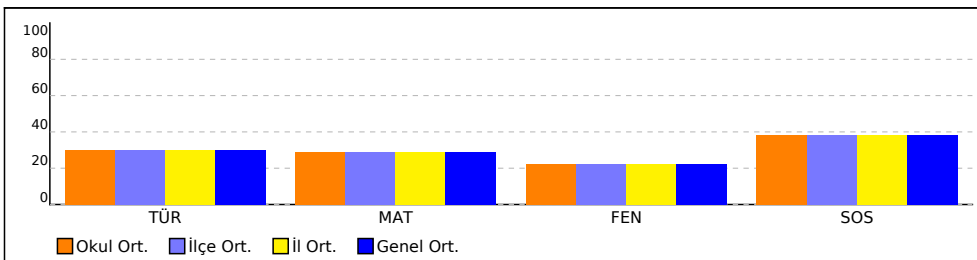

NET ORTALAMALARINA GÖRE KIYASLAMA