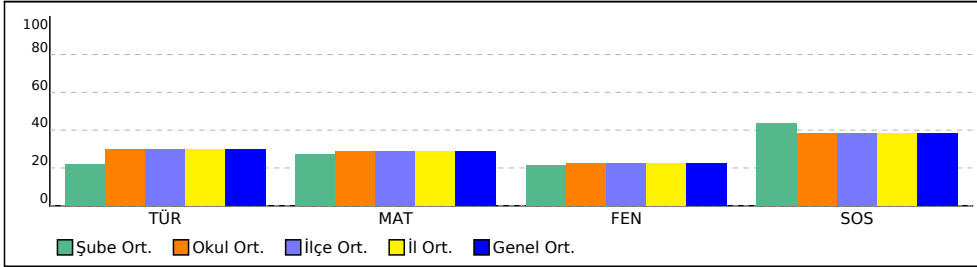

SINIF: D																										
1	684	CEYHUN GÜNEŞ	D	9	11	5,33	13	5	11,33	10	3	9,00	17	3	16,00	49	22	41,66	309,689	1	8	8	8	8	8	% 13
2	685	MEHMET EMİN BAY	D	8	7	5,67	8	5	6,33	10	3	9,00	16	3	15,00	42	18	36,00	280,075	2	13	13	13	13	13	% 22
3	654	VEYSEL	D	11	9	8,00	8	7	5,67	9	8	6,33	15	5	13,33	43	29	33,33	267,323	3	17	17	17	17	17	% 28
4	668	ALİ EMİR TUNÇ	D	6	11	2,33	12	5	10,33	8	4	6,67	14	6	12,00	40	26	31,33	258,140	4	18	18	18	18	18	% 30
5	0	YUSUF AYAZ YAKAI	D	8	6	6,00	11	3	10,00	5	5	3,33	9	3	8,00	33	17	27,33	238,761	5	22	22	22	22	22	% 37
6	682	AZİZ SAYGILI	D	7	12	3,00	11	9	8,00	10	10	6,67	10	10	6,67	38	41	24,34	221,977	6	26	26	26	26	26	% 43
7	675	MERT YILDIZ	D	9	7	6,67	7	5	5,33	8	8	5,33	6	2	5,33	30	22	22,66	213,333	7	29	29	29	29	29	% 48
8	694	ALPER EMRE ÇELİK	D	5	15	0,00	10	4	8,67	7	13	2,67	10	6	8,00	32	38	19,34	198,683	8	33	33	33	33	33	% 55
9	686	ÖKKEŞ BURAK GÖZ	D	10	9	7,00	6	9	3,00	3	12	-1,00	11	5	9,33	30	35	18,33	193,797	9	37	37	37	37	37	% 62
10	620	ÖMER DUT	D	8	9	5,00	6	7	3,67	6	8	3,33	9	10	5,67	29	34	17,67	188,682	10	41	41	41	41	41	% 68
11	680	BEDİRHAN BOLAT	D	6	11	2,33	2	5	0,33	5	5	3,33	9	5	7,33	22	26	13,32	166,432	11	49	49	49	49	49	% 82
12	676	ALİ SÜTCÜ	D	8	12	4,00	5	12	1,00	5	15	0,00	9	11	5,33	27	50	10,33	152,518	12	53	53	53	53	53	% 88
13	690	FAHRİ ERPAYLAŞTI	D	6	14	1,33	0	10	-3,33	5	13	0,67	6	12	2,00	17	49	0,67	102,556	13	59	59	59	59	59	% 98

NET ORTALAMALARINA GÖRE KIYASLAMA