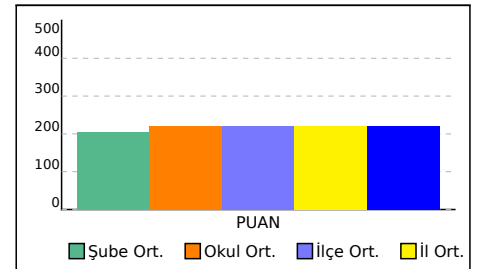

PUAN ORT. GÖRE KIYAS