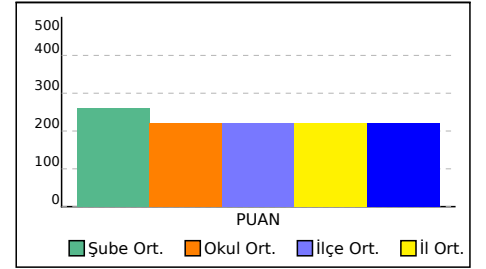

PUAN ORT. GÖRE KIYAS