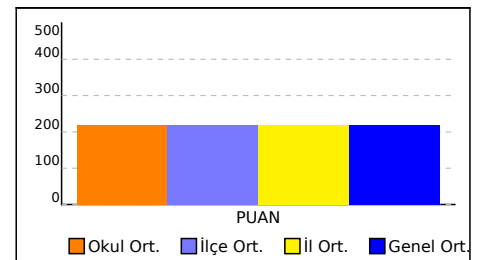

PUAN ORT. GÖRE KIYAS