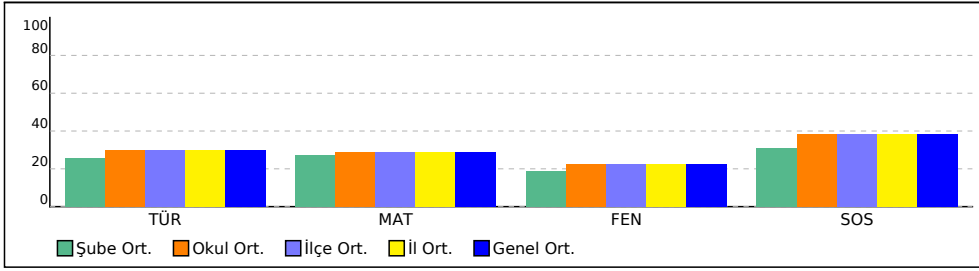

NET ORTALAMALARINA GÖRE KİYASLAMA