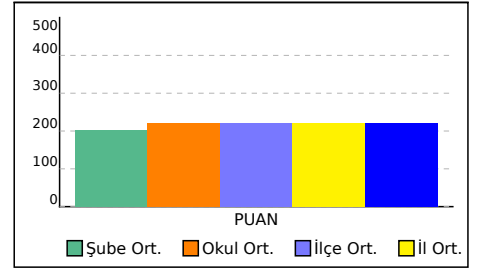

PUAN ORT. GÖRE KİYAS