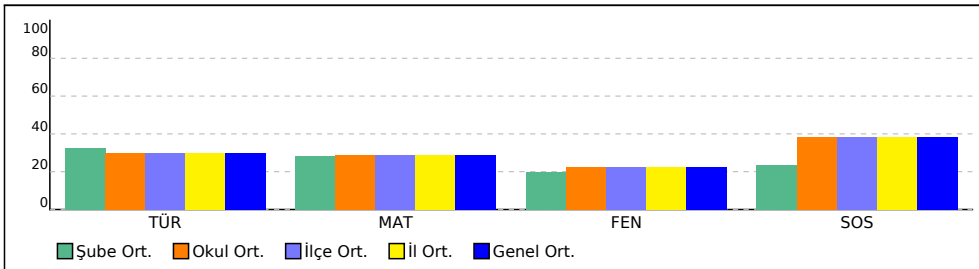

NET ORTALAMALARINA GÖRE KIYASLAMA