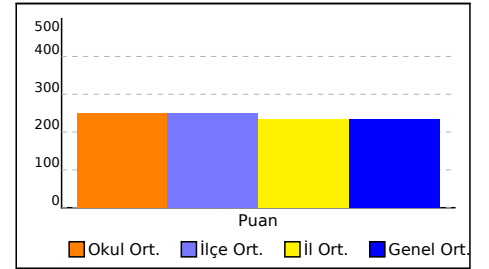

PUAN ORT. GÖRE KIYAS