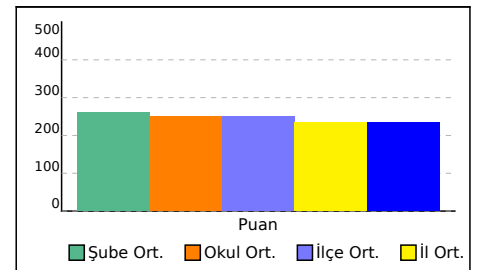

NET ORTALAMALARINA GÖRE KIYASLAMA

PUAN ORT. GÖRE KIYAS

NET ORTALAMASINA GÖRE ŞUBE KARŞILAŞTIRMA

PUANA GÖRE ŞUBE KIYAS

## A SINIFI NET LİSTESİ (Puan sıralı)

										KATILIMLAR				
										OKUL	İLÇE	İL	GENEL	
İL		İLÇE			OKUL			SINAV ADI			OKUL	İLÇE	İL	GENEL
KAHRAMANMARAŞ		TÜRKOĞLU			YEDİGÜZEL ADAM İMAM HATİP ORTAOKULU			5.SINIF 1.DENEME İOKBS			50	50	71	71

NET ORTALAMALARINA GÖRE KIYASLAMA

PUAN ORT. GÖRE KIYAS