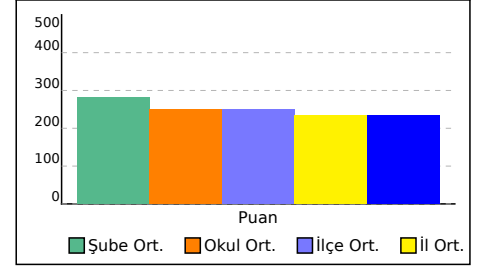

PUAN ORT. GÖRE KIYAS