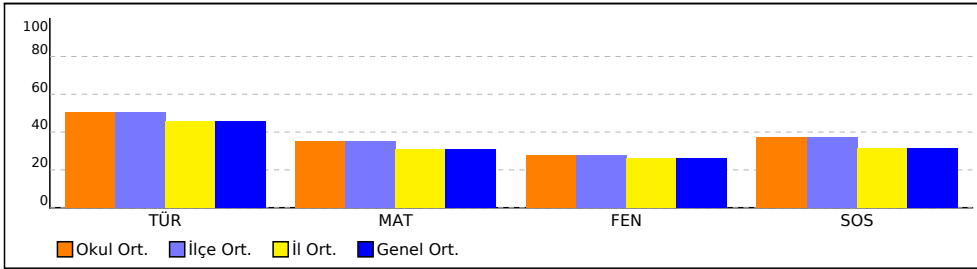

NET ORTALAMALARINA GÖRE KIYASLAMA