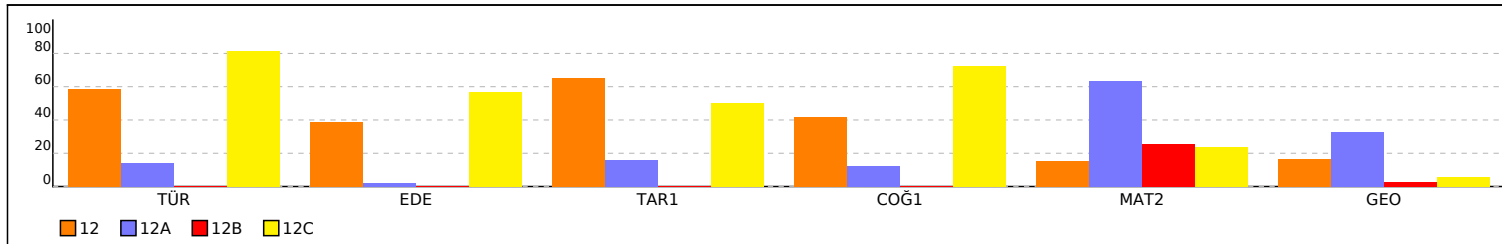

NET ORTALAMASINA GÖRE ŞUBE KARŞILAŞTIRMA