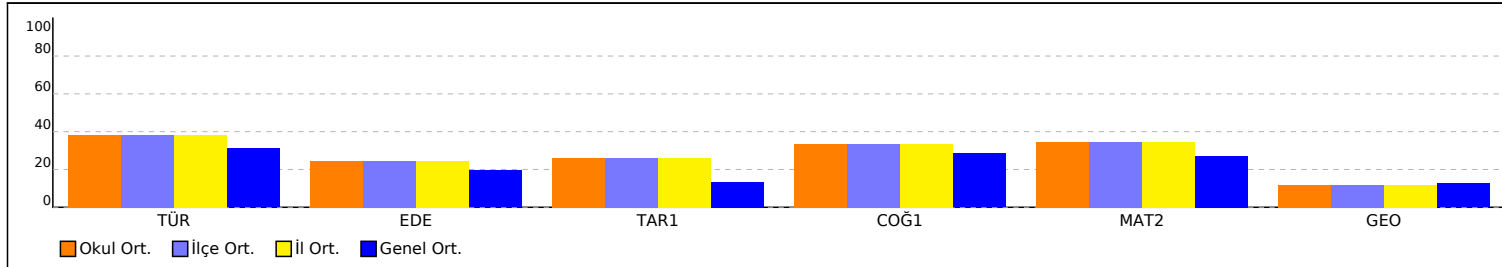

OKUL EŞİT AĞIRLIKLIL NET LİSTESİ (EA sıralı)

İL		İLÇE		OKUL												SINAV ADI									KATILIMLAR							
																									OKUL	İLÇE	İL	GENEL				
KAHRAMANMARAŞ		TÜRKOĞLU		YEDİ GÜZEL ADAM ANADOLU İMAM HATİP LİSESİ												AYT 4. DENEME									42	42	42	1069				
Sıra	Ö.No	İsim	Sınıf	Edebiyat-Sosyal-1												Matematik						Toplam			SÖZ		SAY		EA			
				Türkçe			Edebiyat			Tarih-1			Coğrafya-1			Matematik-2			Geometri			D	Y	N	Puan	Genel	Puan	Genel	Puan	Genel		
				D	Y	N	D	Y	N	D	Y	N	D	Y	N	D	Y	N	D	Y	N	D	Y	N								
Genel Ortalama				2,03	0,65	1,87	3,94	1,75	3,51	1,65	1,28	1,33	1,84	0,52	1,71	9,17	2,95	8,43	1,30	0,67	1,13	19,93	7,82	17,98	207,9		228,6		217,3			
Okul Ortalaması				2,40	0,48	2,29	4,98	2,21	4,42	2,95	1,40	2,60	2,17	0,62	2,01	11,71	4,07	10,70	1,29	0,86	1,07	25,50	9,64	23,09	221,4		237,0		237,7			
30	234	EMİNE BYNDR	12A																													
31	190	ALİ ENES KAYA	12B																													
32	0	AYŞE KURT	12B																													
33	274	HİLAL GÜLSEVER	12B																													
34	146	MUSTAFA ARI	12B																													
35	290	NAZ KALLI	12B																													
36	377	FATMA KAPLAN	12B																													
37	289	HÜSNE BAŞCI	12B																													
38	292	NURSENA TURUNÇ	12B																													
39	230	DİLARA AKKAYA	12B																													
40	270	HİLAL İREM YAĞL	12B																													
41	392	H HÜSEYİN CAN	12B																													
42	287	MİSLİNA OKUMUŞ	12B																													

NET ORTALAMALARINA GÖRE KIYASLAMA