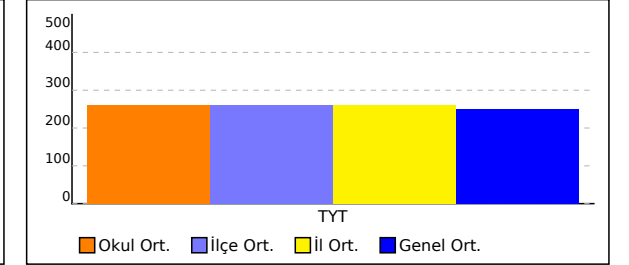

PUAN ORT. GÖRE KIYAS