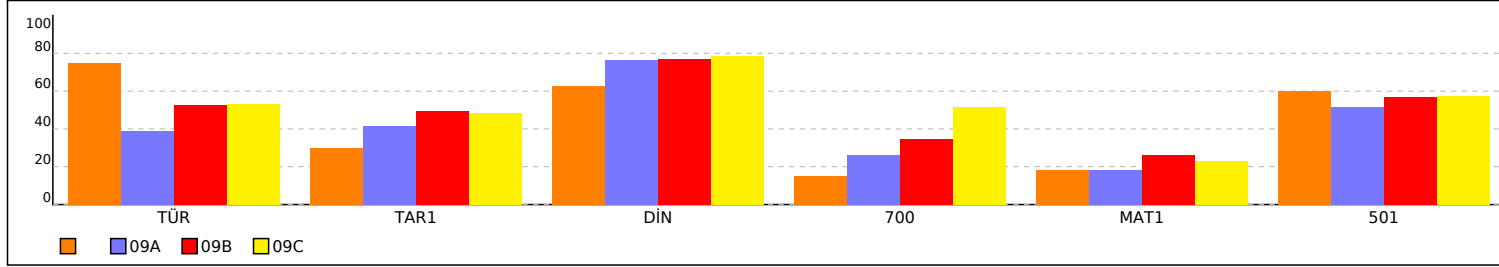

NET ORTALAMASINA GÖRE ŞUBE KARŞILAŞTIRMA