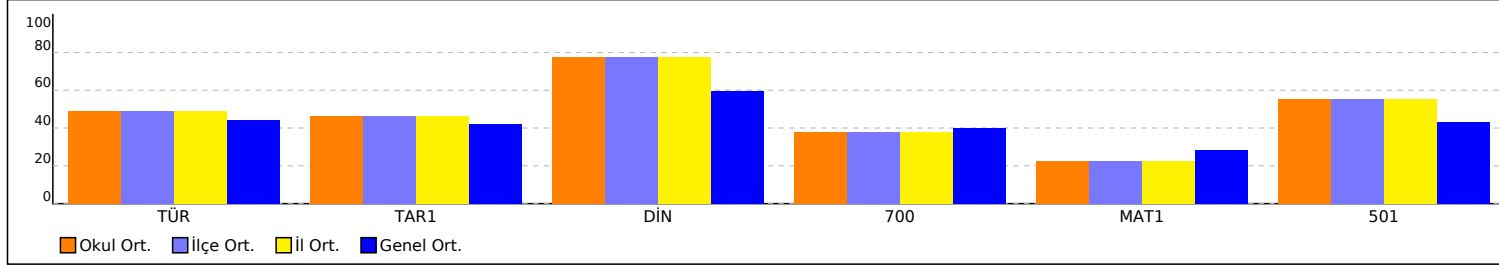

OKUL TYT NET LİSTESİ (TYT sıralı)

İL		İLÇE		OKUL									SINAV ADI									KATILIMLAR				
KAHRAMANMARAŞ		TÜRKOĞLU		YEDİ GÜZEL ADAM AİHL									BAY 9.SINIF (HB)									OKUL	İLÇE	İL	GENEL	
				TYT Türkçe			TYT Sosyal						TYT Matematik			TYT Fen										
Sıra	Ö.No	İsim	Sınıf	Türkçe			Tarih-1			Din Kül. ve Ahl. Bil.			Yabancı Dil			Matematik-1			Fen			Toplam			TYT	
				D	Y	N	D	Y	N	D	Y	N	D	Y	N	D	Y	N	D	Y	N	D	Y	N	Puan	Genel
Genel Ortalama				8,06	5,72	6,63	5,17	3,90	4,19	6,64	2,65	5,97	4,71	2,82	4,01	5,26	4,17	4,21	7,61	4,68	6,44	37,45	23,94	31,45	249,080	
Okul Ortalaması				8,64	5,31	7,32	5,60	3,83	4,64	8,13	1,62	7,73	4,44	2,67	3,77	4,15	3,23	3,34	9,29	3,98	8,29	40,25	20,64	35,09	261,120	

NET ORTALAMALARINA GÖRE KIYASLAMA